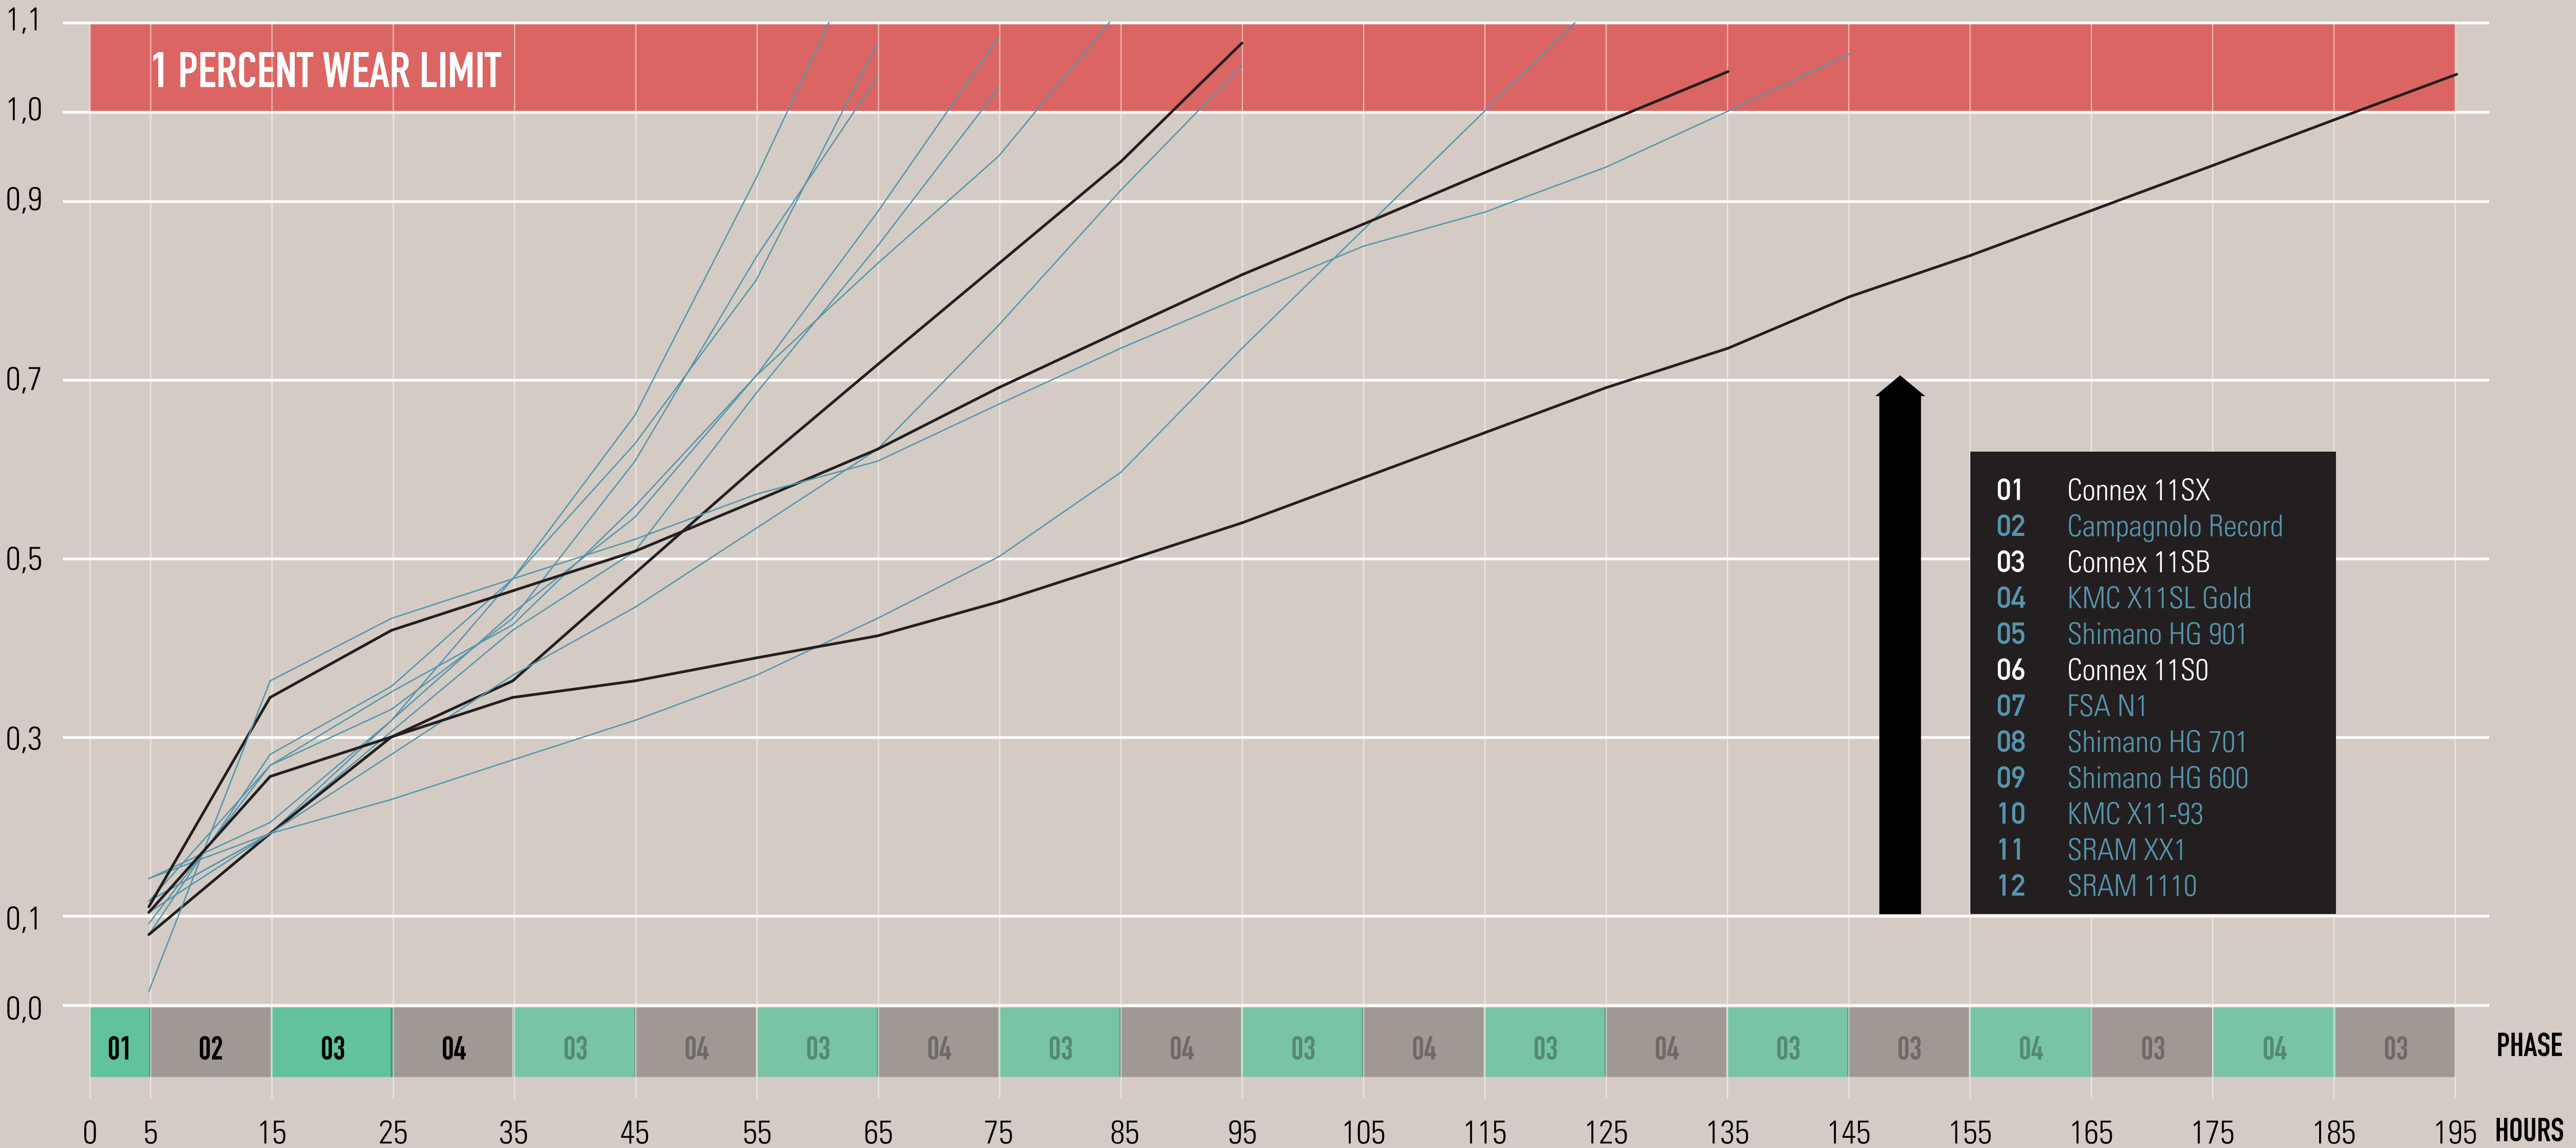

PERCENT ELONGATION

1 PERCENT WEAR LIMIT

12 11 10 09 08 07 06 05 04 03 02 01

- 01 Connex 11SX
- 02 Campagnolo Record
- 03 Connex 11SB
- 04 KMC X11SL Gold
- 05 Shimano HG 901
- 06 Connex 11S0
- 07 FSA N1
- 08 Shimano HG 701
- 09 Shimano HG 600
- 10 KMC X11-93
- 11 SRAM XX1
- 12 SRAM 1110

PHASE

HOURS